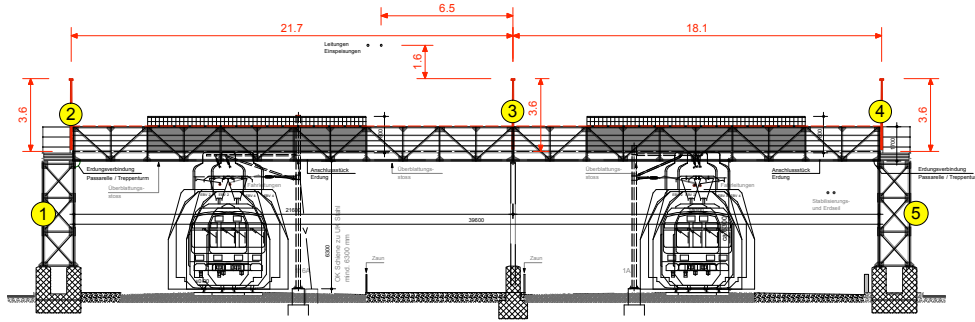

Verein Passerelle Kerzers

Carmen Reolon, Präsidentin
Chemin du Publiet 4
1723 Marly
079 559 26 86
www.passerelle-kerzers.ch

GEMEINSAM FÜR DIE BELEUCHTUNG DER PASSERELLE KERZERS UNTERWEGS

Schnitt A-A 1:200